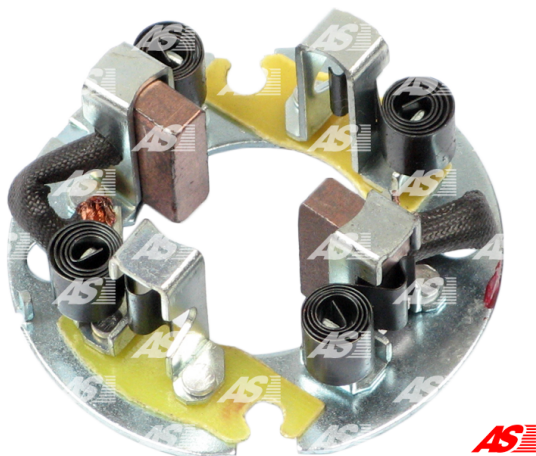

## Data

AS index	SBH6003
Category	Ψήκτρες-κρατηστές για εκκινητήρες
Producer	AS-PL
Replacement for	Denso

## Product features

I.D.1 [ mm ]	37.80
O.D.1 [ mm ]	74.70
H.1 [ mm ]	30.00
H.2 [ mm ]	25.00
G.1 [ mm ]	8.30
Matching Brush set:	SB6003

## Αριθμός αναφοράς (21)

Number	Producer
UD00635SBH	AS-PL
UD00639SBH	AS-PL
UD00643SBH	AS-PL
UD00645SBH	AS-PL
UD00705SBH	AS-PL
132873	CARGO
CBH40100AS	CASCO
532159	CIVIC/DA PARTS
028510-0640	DENSO
028510-0840	DENSO
028510-5500	DENSO
7.7171.1	IKA
IK7171	IKA
PSP55	ORME
87-039	PAN PACIFIC
1010556	POWERMAX
21232001BN	REAL
SBH40100	SANDO
SH-5001	UNIPOINT
69-8202	WAI / TRANSPO
EC47174	WOODAUTO

## Εφαρμογή

**AS-PL**

Αριθμός αναφοράς	Producer
S6001	AS-PL
S6002	AS-PL
S6004	AS-PL
S6024	AS-PL
S63585	AS-PL

**DENSO**

Αριθμός αναφοράς	Producer
0280007000	DENSO
0280007001	DENSO
0280007002	DENSO
0280007003	DENSO
0280007004	DENSO
0280007370	DENSO
0280007372	DENSO
0280007373	DENSO
0280007660	DENSO
0280007661	DENSO
0280007662	DENSO
0280007740	DENSO
0280007790	DENSO
0280007791	DENSO
0280007792	DENSO
0280008130	DENSO
0280008210	DENSO
0280008370	DENSO
0280008371	DENSO
0280008760	DENSO
0280008761	DENSO
0280008762	DENSO
0280009030	DENSO
0280009031	DENSO
0280009032	DENSO
0280009830	DENSO
1280000040	DENSO
1280000360	DENSO
1280000361	DENSO
1280000362	DENSO
1280000570	DENSO
1280000950	DENSO
1280000960	DENSO
1280001040	DENSO
1280001880	DENSO
1280002070	DENSO
1280002160	DENSO
1280002161	DENSO
1280003100	DENSO
1280003101	DENSO
1280003790	DENSO
1280004390	DENSO
1280004391	DENSO
1280004660	DENSO