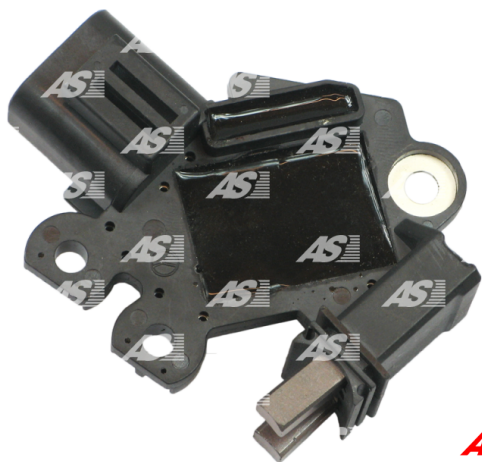

Data

AS index	ARE3114
Category	Ρυθμιστες γεννητριων
Producer	AS-PL
Replacement for	Valeo

Product features

Τάση [V]	12
Plug	PL_2006
Schemat podłączenia	404
MSG_FR_pin	Yes

Αριθμός αναφοράς (5)

Number	Producer
UD01522ARE	AS-PL
332023	CARGO
216193	ERA
VR-V8326	MOBILETRON
2608326	VALEO

Εφαρμογή

HYUNDAI / KIA

Αριθμός αναφοράς	Producer
373002B101	HYUNDAI / KIA

VALEO

Αριθμός αναφοράς	Producer
2655447	VALEO